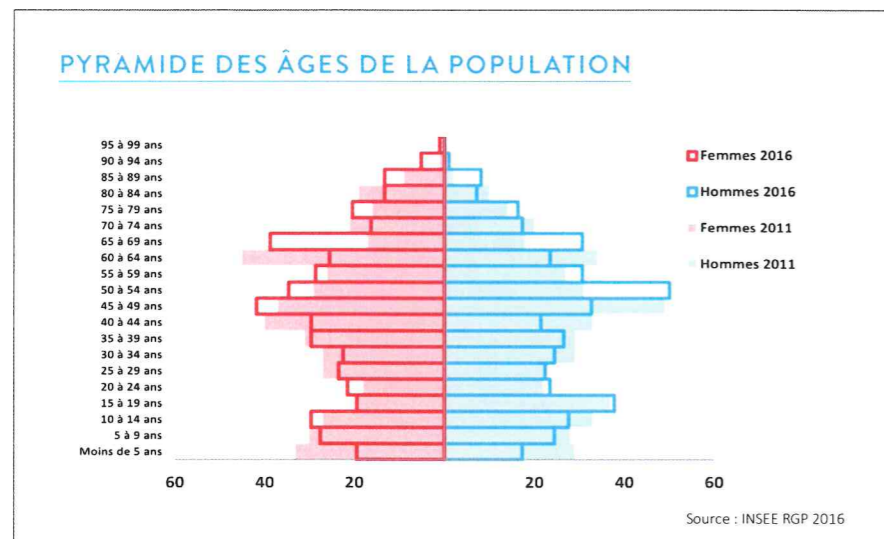

DÉMOGRAPHIE & FAMILLES

LES DONNÉES INSEE

Les résultats du recensement de l'INSEE pour 2019 paraîtront en 2022 ! Dans le Profil Croisé, les chiffres de l'INSEE (qui sont des données « socles » essentielles) sont croisés avec près de 15 autres sources.

L'objectif : mettre en perspective et dresser des tendances pour les dynamiques les plus récentes.

À DÉCOUVRIR DANS LE PROFIL CROISÉ

- Variation annuelle moyenne de la population
- Lieu de résidence de la population un an auparavant
- Âge / catégorie socio-professionnelle des arrivants par rapport au reste de la population
- Évolution des 15 ans et plus par catégorie socio-professionnelle
- Population de nationalité étrangère et/ou immigrée
- Évolution de la population par âge
- Indice de jeunesse
- Moins de 3 ans par situation d'emploi du ou des parent(s)
- Allocataires de la Prestation d'Accueil du Jeune Enfant
- Taux et lieux de scolarisation des enfants de la commune détaillés par âge
- Répartition des ménages par type
- Part des personnes mariées
- 80 ans et plus vivant seuls
- Part des retraités exonérés de la CSG...