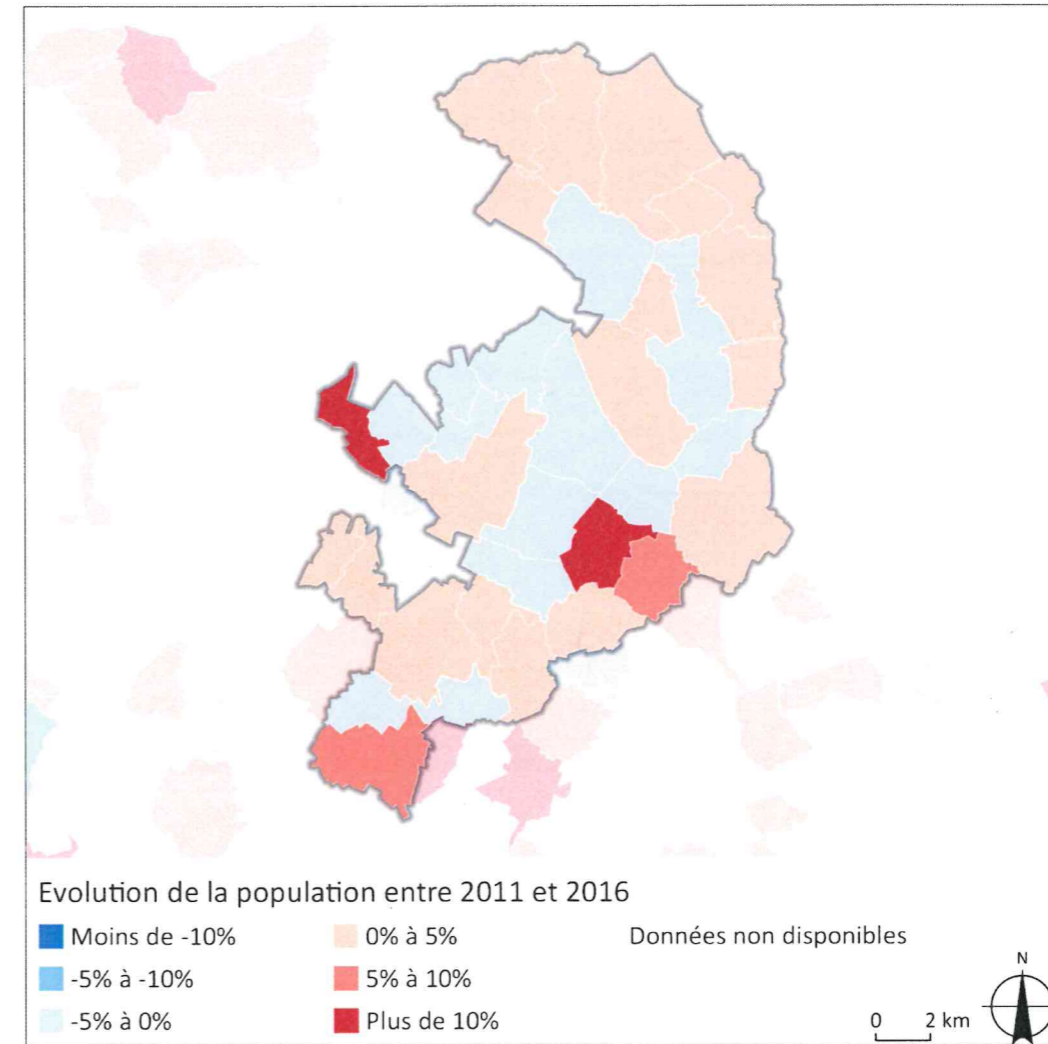

DÉMOGRAPHIE & FAMILLES

LES DONNÉES INSEE

Les résultats du recensement de l'INSEE pour 2019 paraîtront en 2022 ! Dans le Profil Croisé, les chiffres de l'INSEE (qui sont des données « socles » essentielles) sont croisés avec près de 15 autres sources.

L'objectif : mettre en perspective et dresser des tendances pour les dynamiques les plus récentes.

À DÉCOUVRIR DANS LE PROFIL CROISÉ

- Variation annuelle moyenne de la population
- Lieu de résidence de la population un an auparavant
- Âge / catégorie socio-professionnelle des arrivants par rapport au reste de la population
- Évolution des 15 ans et plus par catégorie socio-professionnelle
- Population de nationalité étrangère et/ou immigrée
- Évolution de la population par âge
- Indice de jeunesse
- Moins de 3 ans par situation d'emploi du ou des parent(s)
- Allocataires de la Prestation d'Accueil du Jeune Enfant
- Taux et lieux de scolarisation des enfants de la commune détaillés par âge
- Répartition des ménages par type
- Part des personnes mariées
- 80 ans et plus vivant seuls
- Part des retraités exonérés de la CSG...