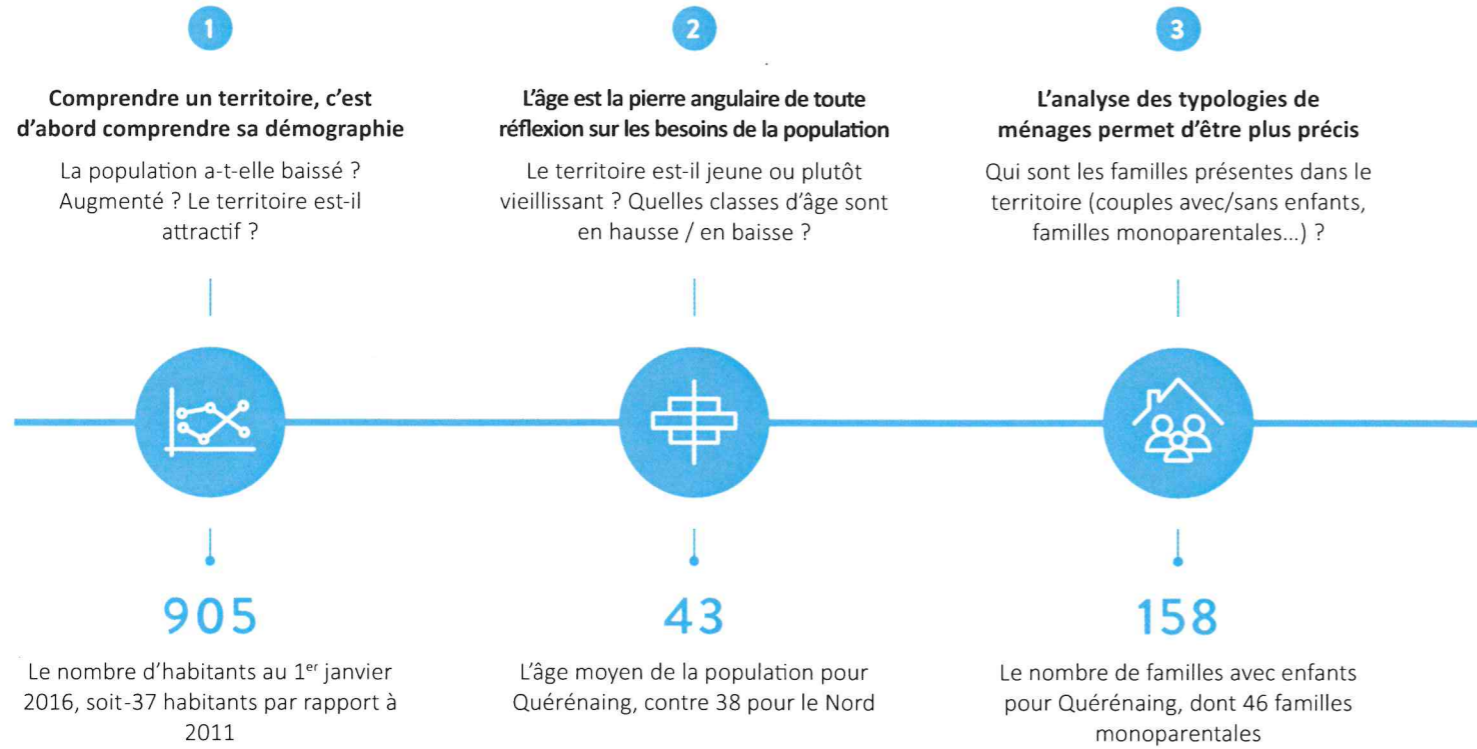

DÉMOGRAPHIE & FAMILLES

LES DONNÉES INSEE

Les résultats du recensement de l'INSEE pour 2019 paraîtront en 2022 ! Dans le Profil Croisé, les chiffres de l'INSEE (qui sont des données « socles » essentielles) sont croisés avec près de 15 autres sources.

L'objectif : mettre en perspective et dresser des tendances pour les dynamiques les plus récentes.

À DÉCOUVRIR DANS LE PROFIL CROISÉ

- Variation annuelle moyenne de la population
- Lieu de résidence de la population un an auparavant
- Âge / catégorie socio-professionnelle des arrivants par rapport au reste de la population
- Évolution des 15 ans et plus par catégorie socio-professionnelle
- Population de nationalité étrangère et/ou immigrée
- Évolution de la population par âge
- Indice de jeunesse
- Moins de 3 ans par situation d'emploi du ou des parent(s)
- Allocataires de la Prestation d'Accueil du Jeune Enfant
- Taux et lieux de scolarisation des enfants de la commune détaillés par âge
- Répartition des ménages par type
- Part des personnes mariées
- 80 ans et plus vivant seuls
- Part des retraités exonérés de la CSG...